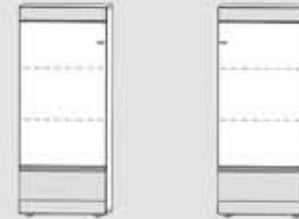

B06.211 B06.212

170/157/22