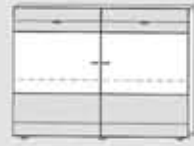

C12.610

60/91/40 cm