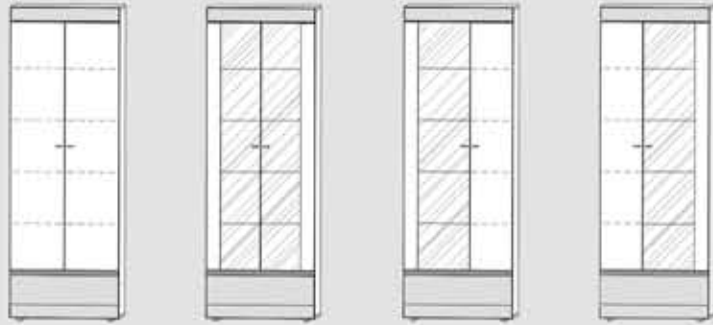

Bansin 

Farbkombi ②

aufclipsbarer Türanschlag- Komfortauszug (Vollauszug)

Säulen

B/H/T 75/214/40 cm

A07.210 A07.250 A07.251 A07.252

Highboards

B/H/T 75/144/40 cm

B07.210 B07.250 B07.251 B07.252

120/144/40 cm

B12.210

60/144/40 cm

B06.211 B06.212

170/157/22

PAS.071

PAS.072

120/71/18 cm

PAH.120

PAB.180

PAB.120

Paneele

Wandboard

Sideboards

B/H/T 180/91/40 cm